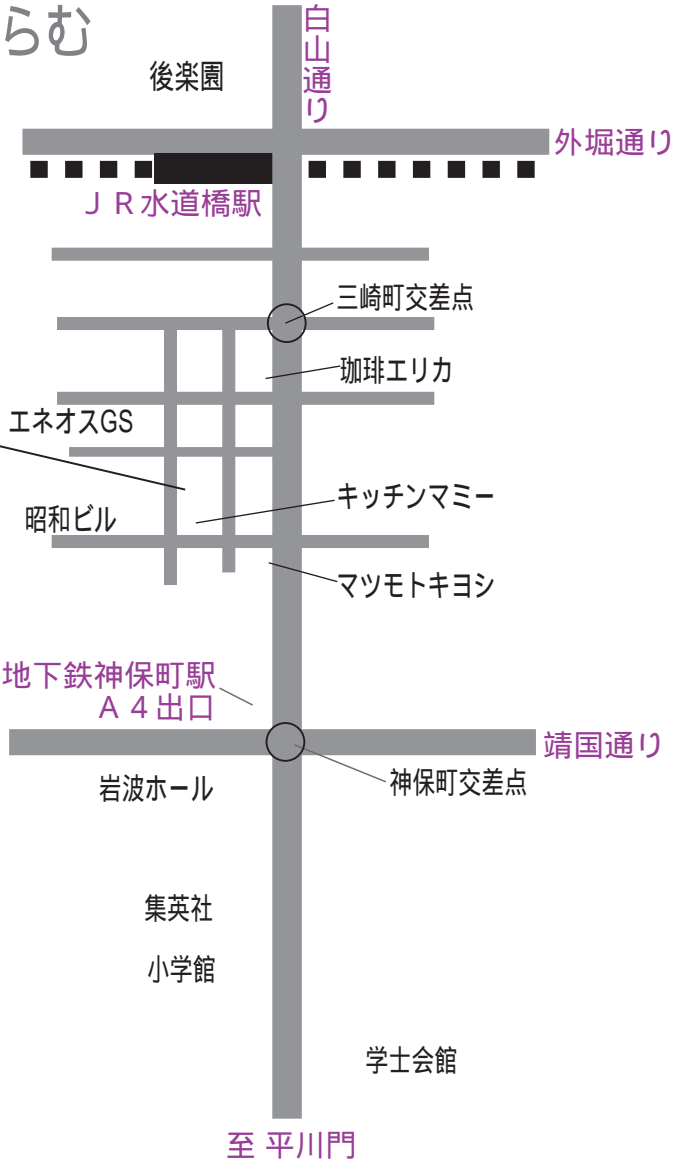

# ◎ Map

NPO法人  
しんぐるまざあず・ふぉーらむ

〒101-0051  
千代田区神田神保町 2-28  
日下ビル 2F

Tel: 03 - 3263 - 1519  
Fax: 03 - 3263 - 1519

mail: single-m@big.or.jp

地下鉄「神保町」駅から徒歩3分  
JR「水道橋」駅から徒歩6分

地下鉄『神保町』駅には次の  
3線が乗り入れています。  
都営新宿線  
都営三田線  
半蔵門線